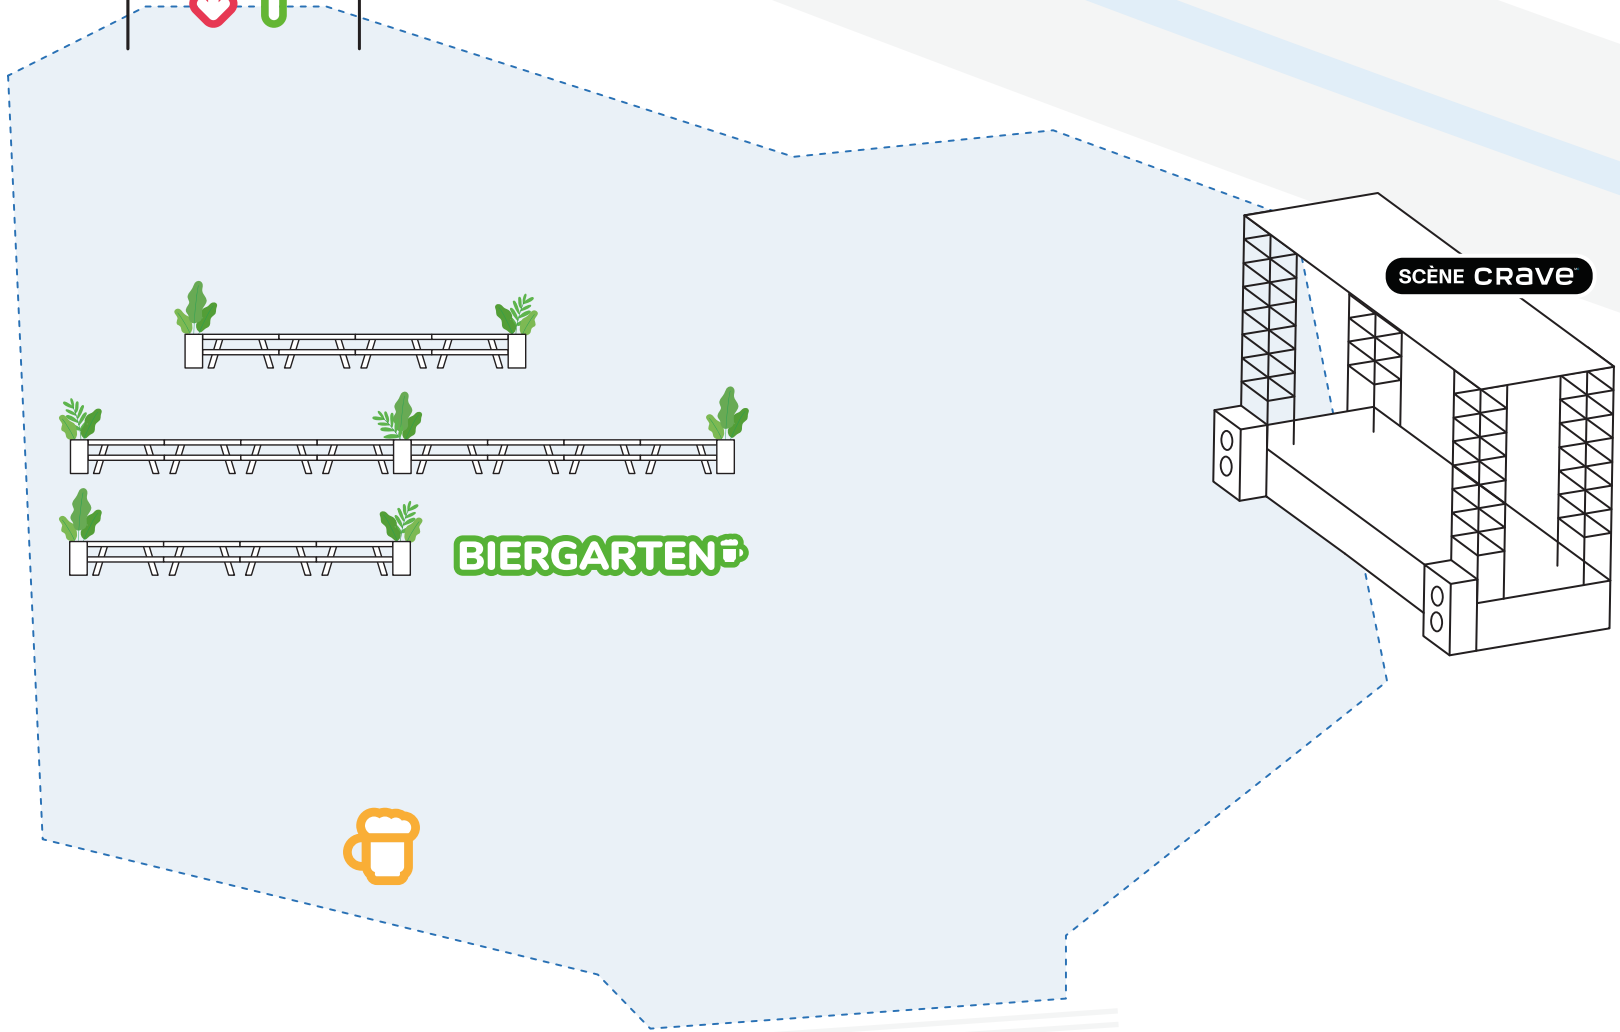

# PLACE D'YOUVILLE

## SCÈNE **Crave**<sup>MC</sup>

THÉÂTRE CAPITOILE

UNE COLLABORATION  
**Coors LIGHT**

ENTRANCE

**ENTRÉE**

PALAIS MONTCALM

-  **ENTRÉE**  
ENTRANCE
-  **SORTIE**  
EXIT
-  **BAR TROU DU DIABLE**  
TROU DU DIABLE BAR
-  **TOILETTES**  
RESTROOMS
-  **STATIONNEMENT**  
PARKING