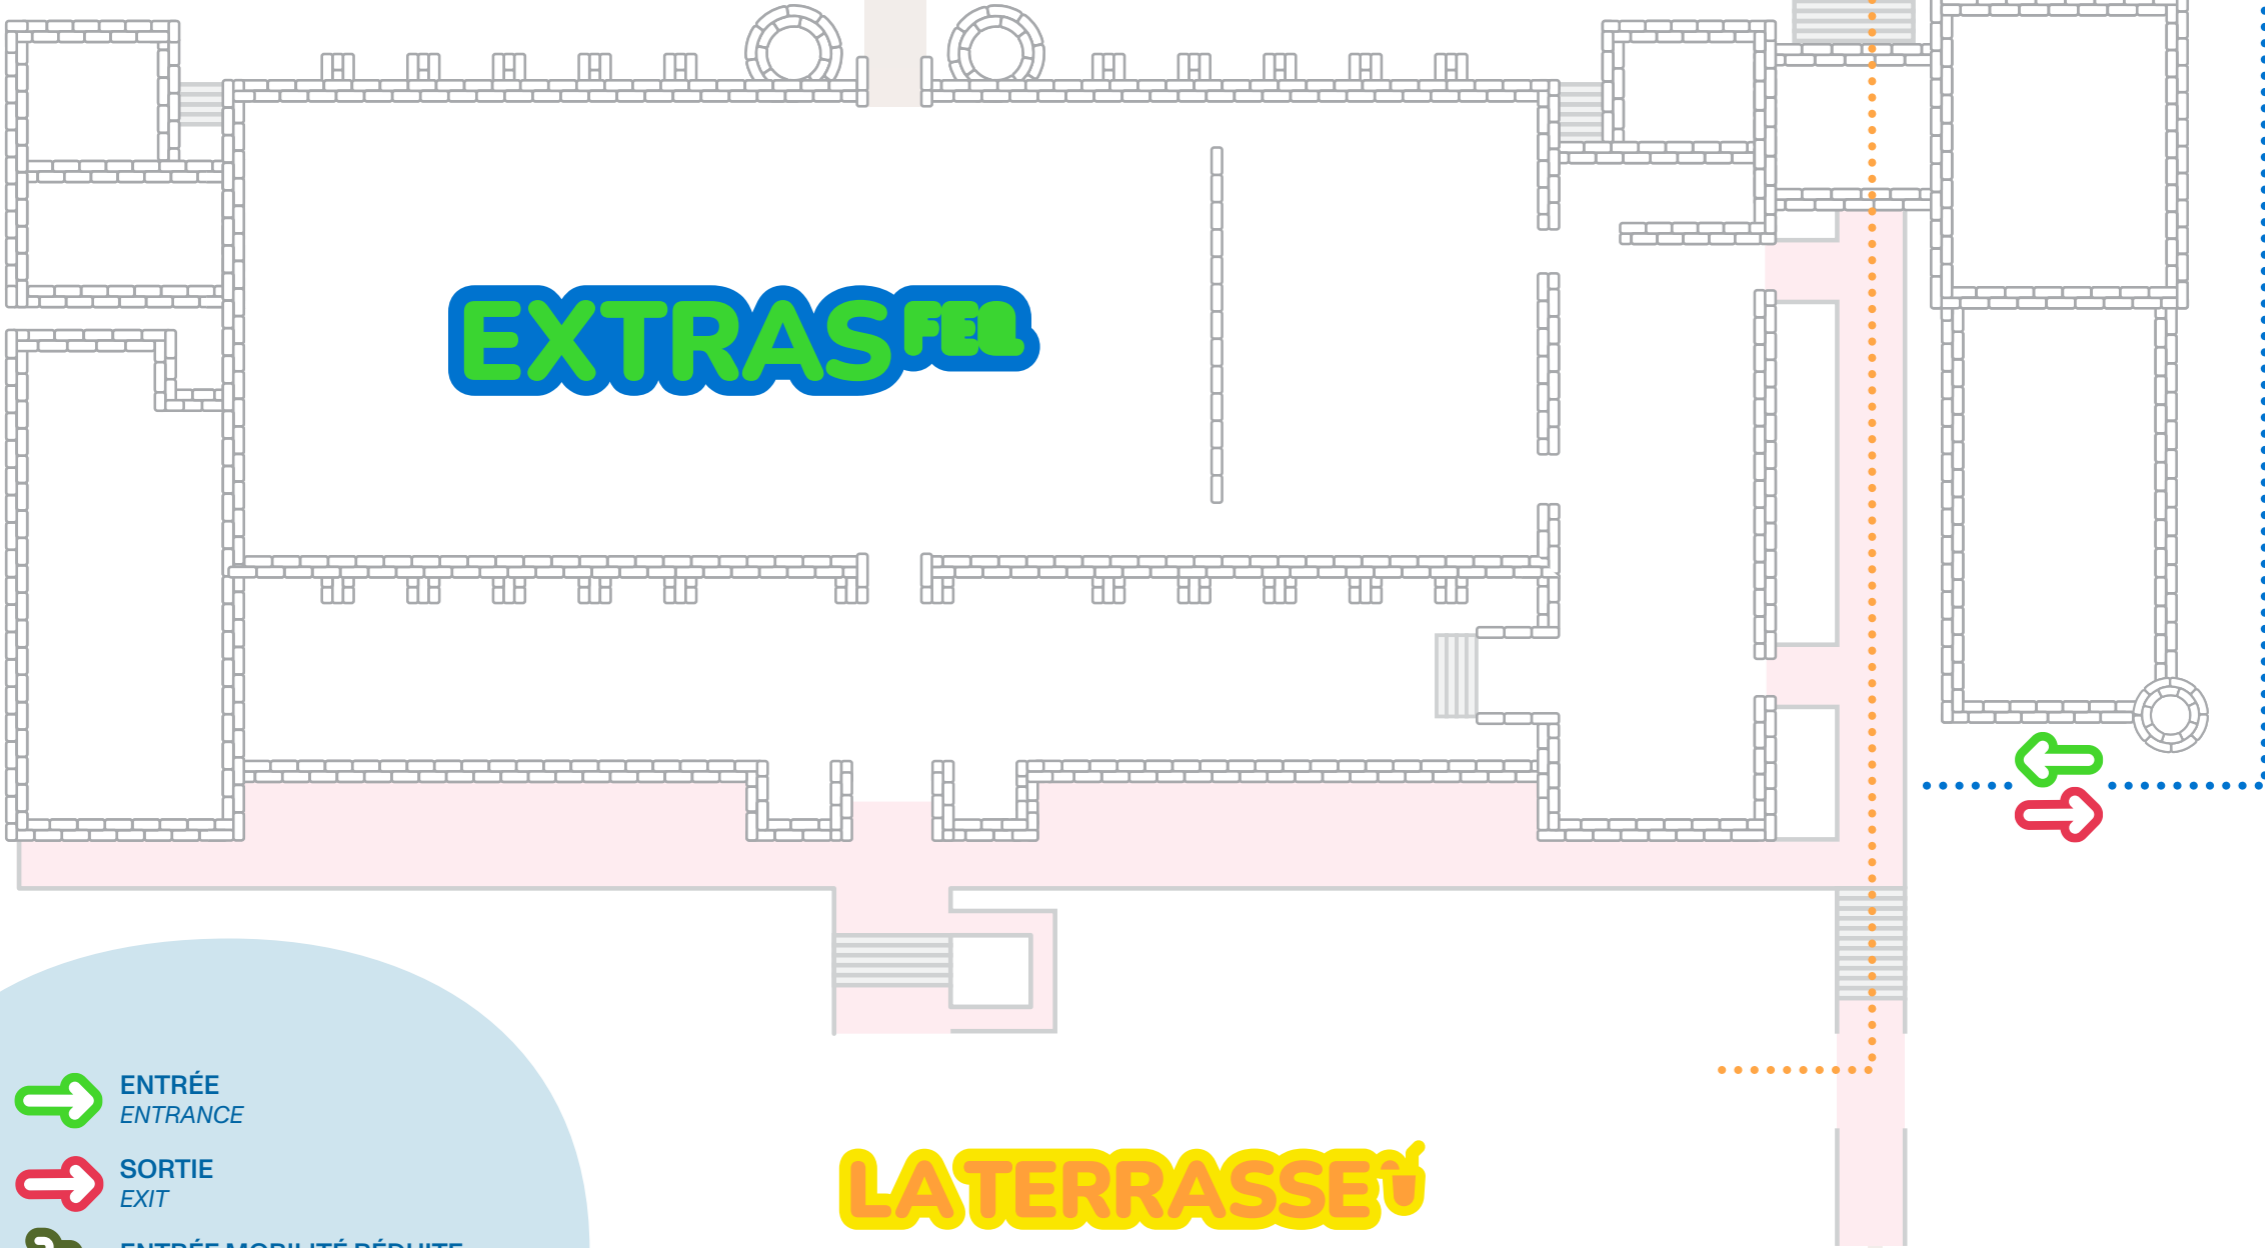

# MANÈGE MILITAIRE

PLACE GEORGE-V

AVENUE WILFRID-LAURIER

ENTRÉE LA TERRASSE  
LA TERRASSE ENTRANCE

ENTRÉE EXTRASFEQ  
EXTRASFEQ ENTRANCE

## EXTRASFEQ

ENTRÉE  
ENTRANCE

SORTIE  
EXIT

ENTRÉE MOBILITÉ RÉDUITE  
MOBILITY-IMPAIRED ENTRANCE

## LA TERRASSE