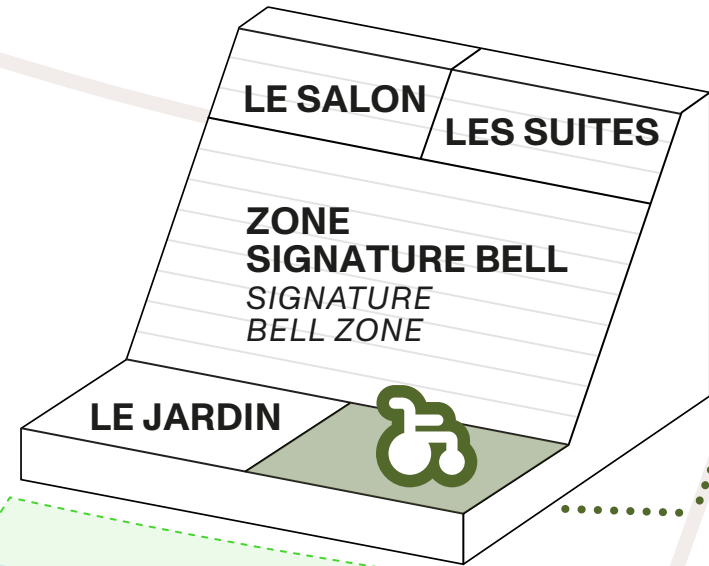

PLAINES D'ABRAHAM

SCÈNE Bell

MANÈGE ENTRANCE

ENTRÉE MANÈGE

GRADINS ET TERRASSE
STANDS & TERRACE

TERRASSE FEQ
FEQ TERRACE

LE SALON LES SUITES
ZONE SIGNATURE BELL
SIGNATURE BELL ZONE

LE JARDIN

ENTRÉE MOBILITÉ RÉDUITE
MOBILITY-IMPAIRED SECTION

AVENUE WILFRID-LAURIER

MAIN ENTRANCE

ENTRÉE PRINCIPALE

ADMISSION GÉNÉRALE
GENERAL ADMISSION

GRANDE-ALLÉE EST

AVENUE GEORGE VI

ADMISSION GÉNÉRALE
GENERAL ADMISSION

ZONE AVANT-SCÈNE OR
GOLD FRONTSTAGE ZONE

ZONE VIP
VIP ZONE

ZONE AVANT-SCÈNE ARGENT
SILVER FRONT STAGE ZONE