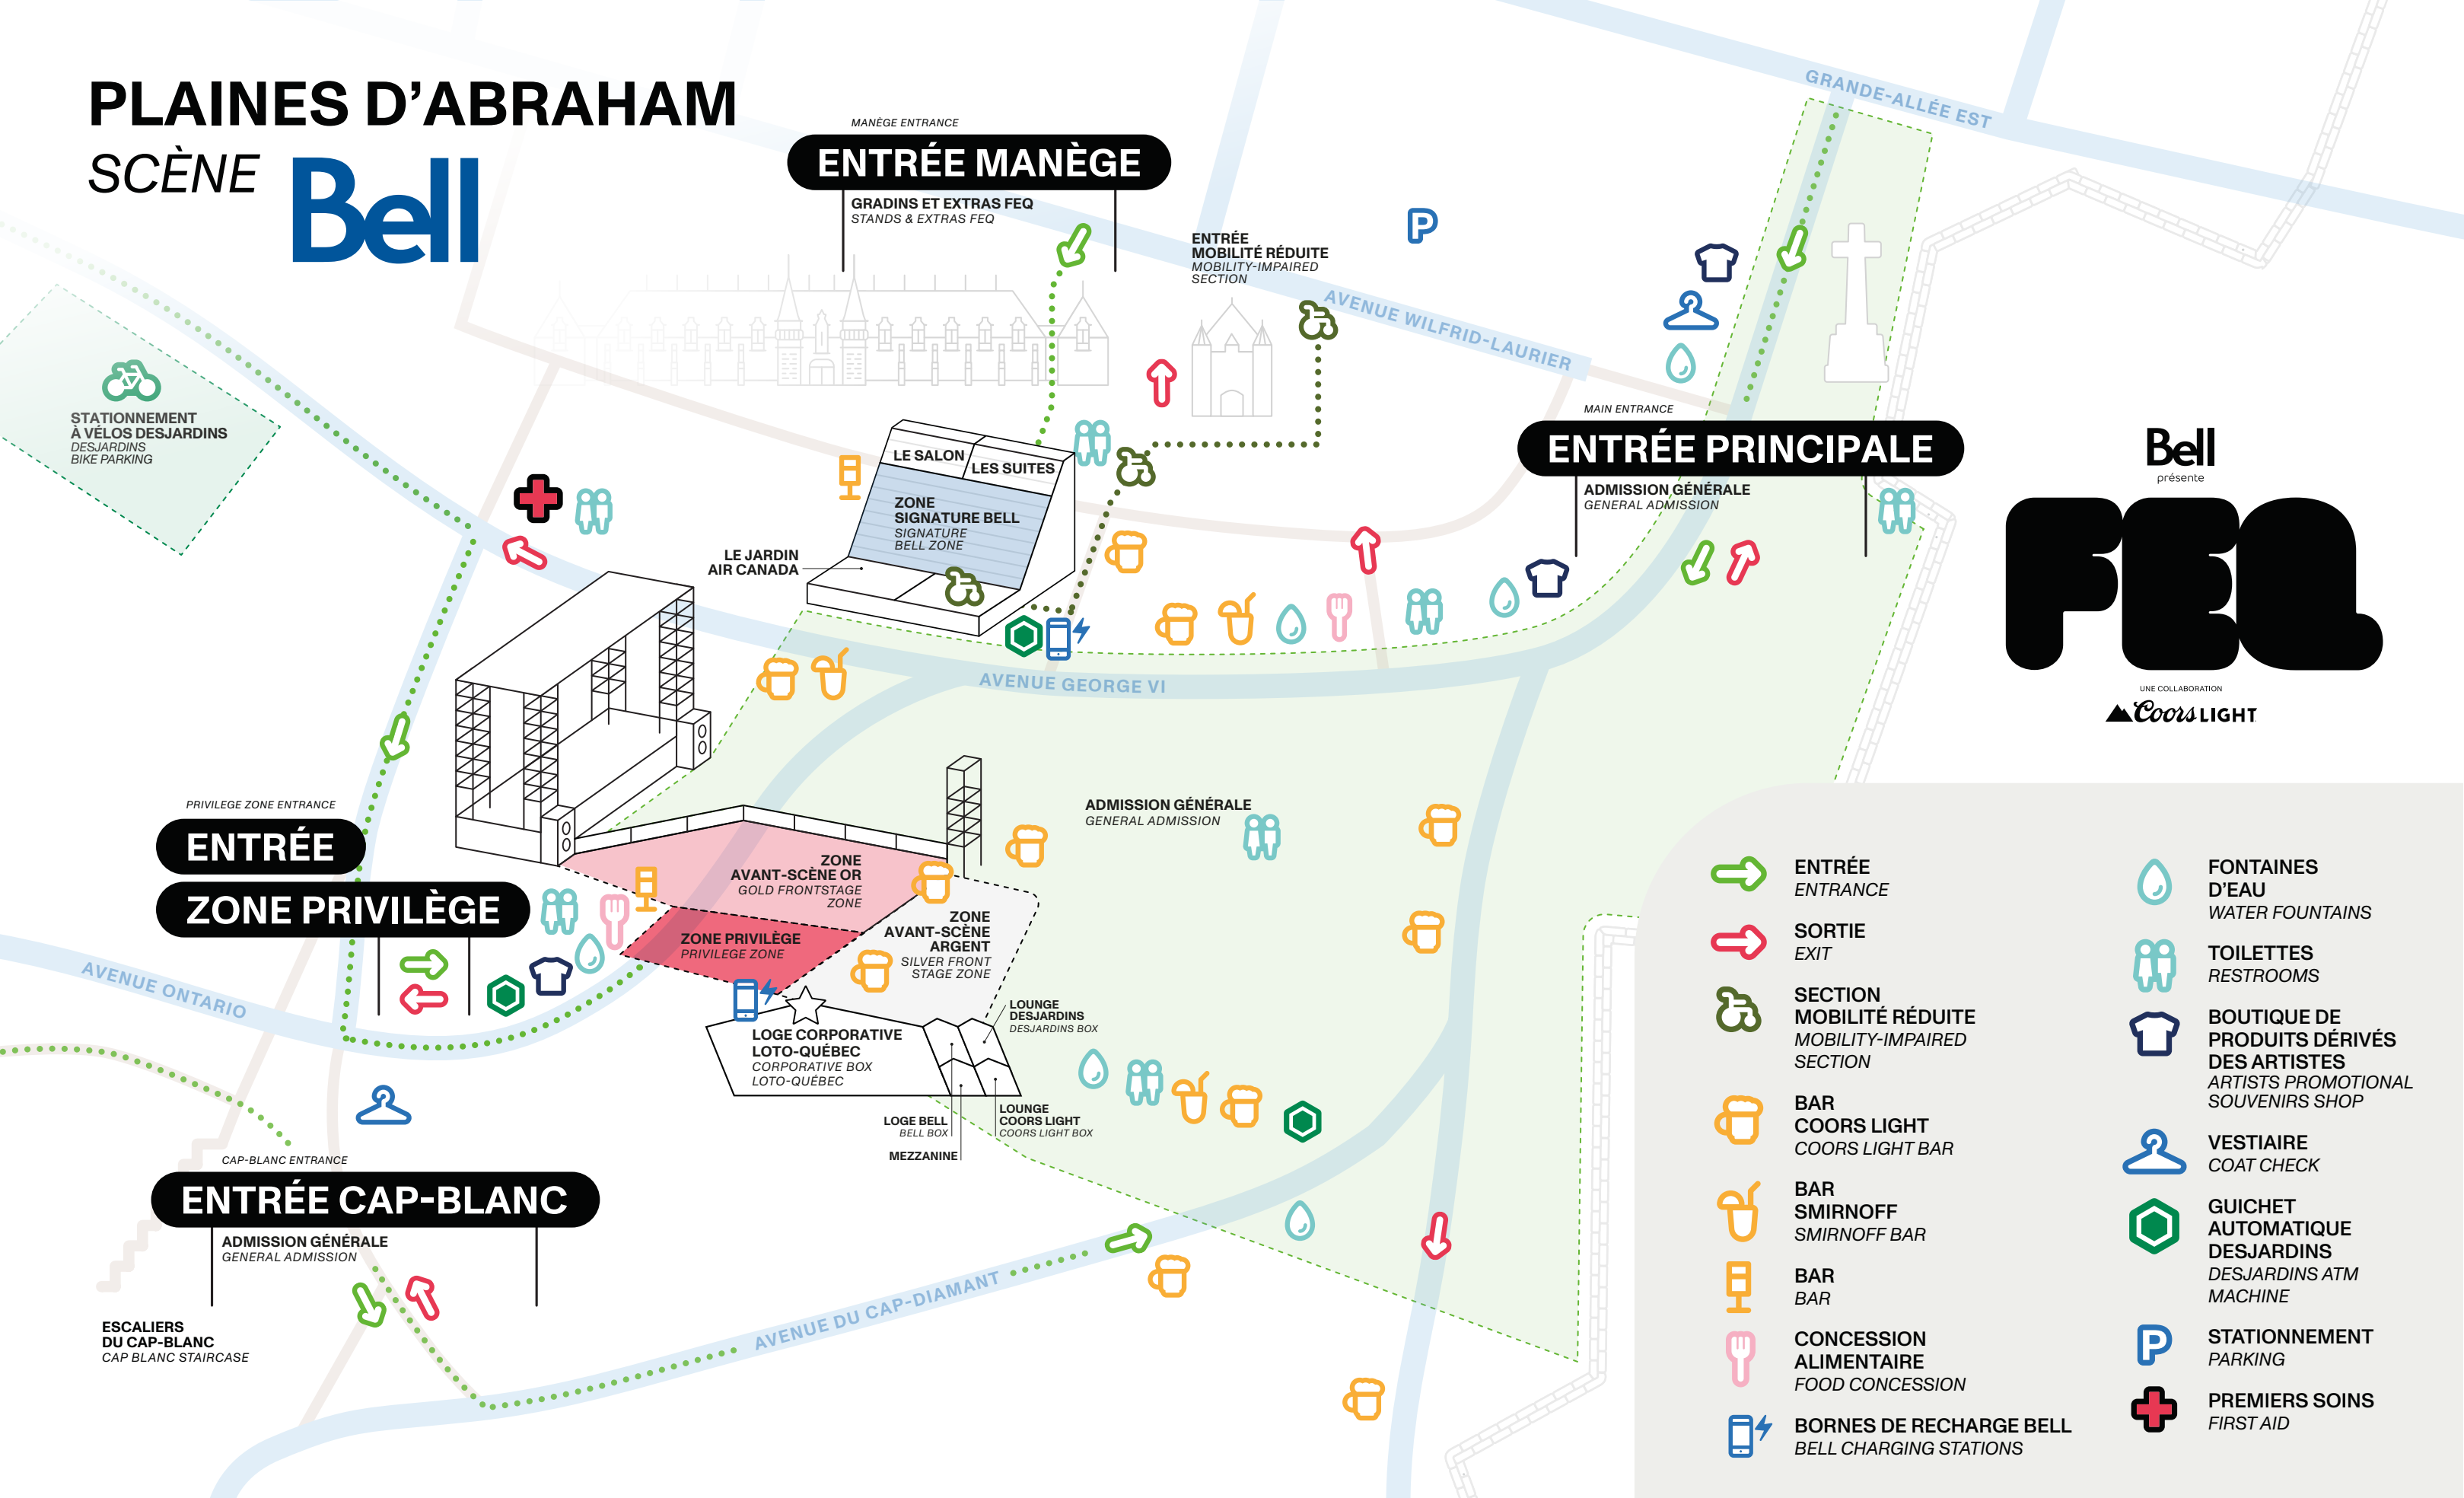

## SCÈNE Bell

MANÈGE ENTRANCE  
**ENTRÉE MANÈGE**

GRADINS ET EXTRAS FEQ  
STANDS & EXTRAS FEQ

ENTRÉE MOBILITÉ RÉDUITE  
MOBILITY-IMPAIRED SECTION

MAIN ENTRANCE  
**ENTRÉE PRINCIPALE**

ADMISSION GÉNÉRALE  
GENERAL ADMISSION

PRIVILEGE ZONE ENTRANCE  
**ENTRÉE ZONE PRIVILÈGE**

CAP-BLANC ENTRANCE  
**ENTRÉE CAP-BLANC**

ADMISSION GÉNÉRALE  
GENERAL ADMISSION

ESCALIERS DU CAP-BLANC  
CAP BLANC STAIRCASE

LE JARDIN AIR CANADA

LE SALON LES SUITES  
ZONE SIGNATURE BELL  
SIGNATURE BELL ZONE

ZONE AVANT-SCÈNE OR  
GOLD FRONTSTAGE ZONE  
ZONE PRIVILÈGE  
PRIVILEGE ZONE  
ZONE AVANT-SCÈNE ARGENT  
SILVER FRONT STAGE ZONE

LOGE CORPORATIVE LOTO-QUÉBEC  
CORPORATIVE BOX LOTO-QUÉBEC

LOGE BELL  
BELL BOX  
MEZZANINE

LOUNGE DESJARDINS  
DESJARDINS BOX

LOUNGE COORS LIGHT  
COORS LIGHT BOX

ADMISSION GÉNÉRALE  
GENERAL ADMISSION

- ENTRÉE ENTRANCE
- SORTIE EXIT
- SECTION MOBILITÉ RÉDUITE MOBILITY-IMPAIRED SECTION
- BAR COORS LIGHT COORS LIGHT BAR
- BAR SMIRNOFF SMIRNOFF BAR
- BAR BAR
- CONCESSION ALIMENTAIRE FOOD CONCESSION
- BORNES DE RECHARGE BELL BELL CHARGING STATIONS
- FONTAINES D'EAU WATER FOUNTAINS
- TOILETTES RESTROOMS
- BOUTIQUE DE PRODUITS DÉRIVÉS DES ARTISTES ARTISTS PROMOTIONAL SOUVENIRS SHOP
- VESTIAIRE COAT CHECK
- GUICHET AUTOMATIQUE DESJARDINS DESJARDINS ATM MACHINE
- STATIONNEMENT PARKING
- PREMIERS SOINS FIRST AID